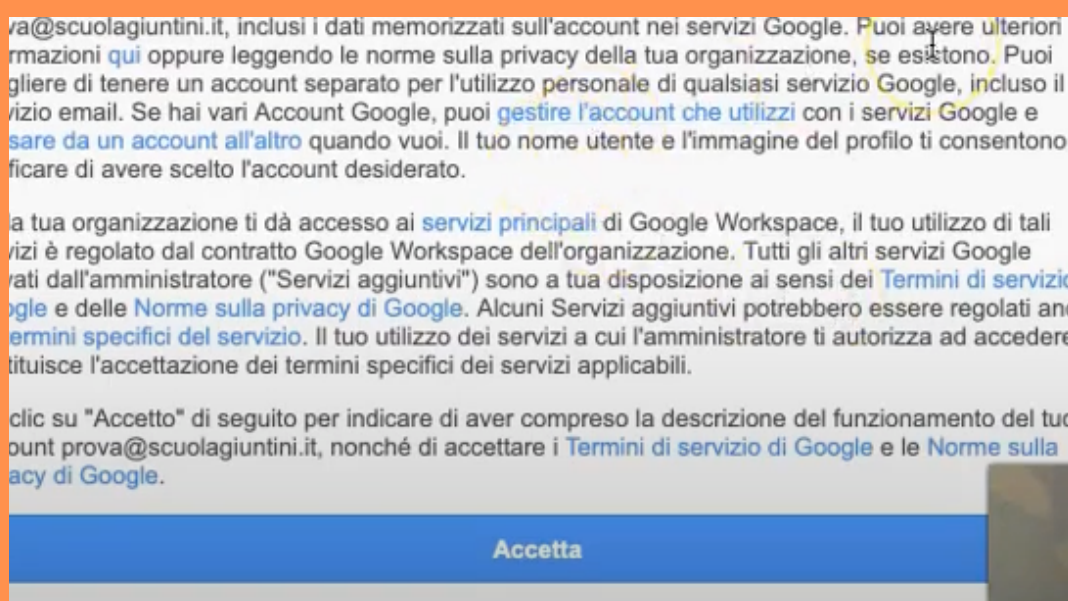

Accetta le
condizioni sulla
privacy